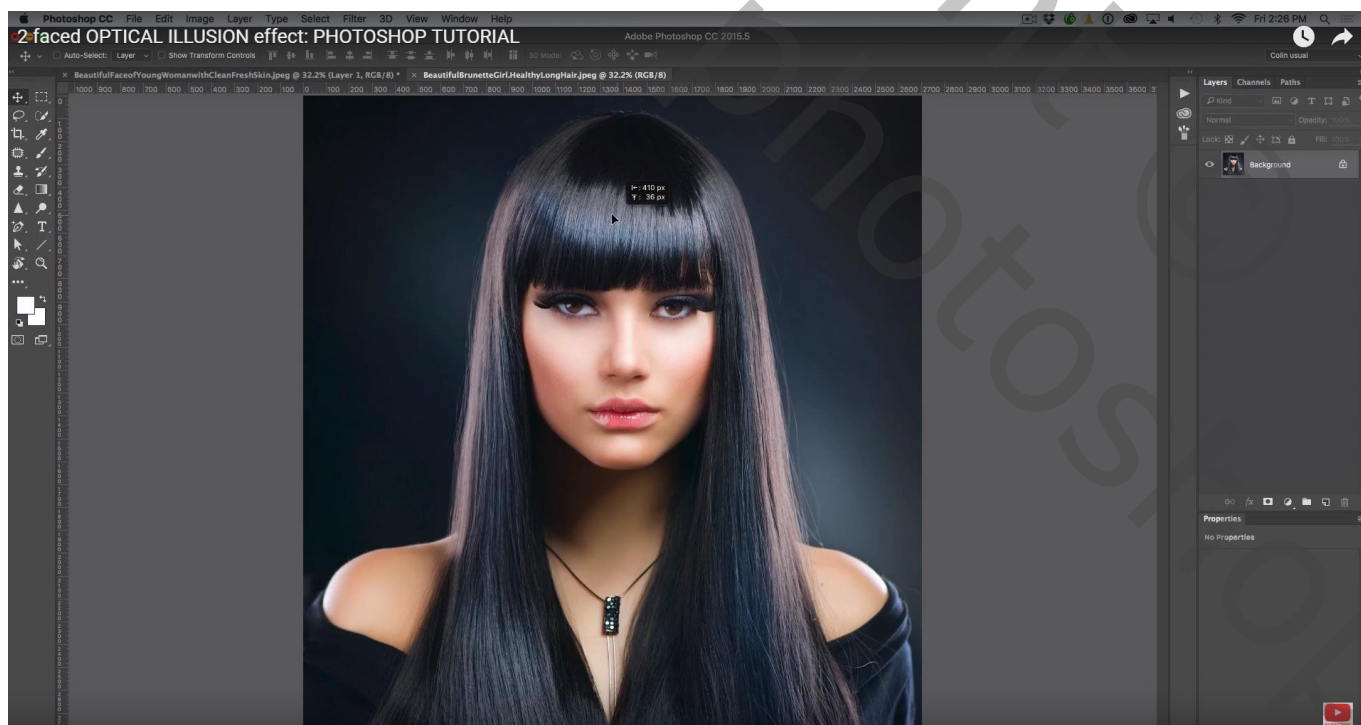

## **optische illusie** – video les

1) Foto zoeken in profiel ; selectie maken van het personage; op een nieuwe laag kopiëren (Ctrl + J)

2) Nog een personage toevoegen boven vorige; Uitknipmasker maken

3) De tweede toegevoegde afbeelding schalen zodat neus, mond, ogen wat passen  
Groot genoeg maken; misschien wat roteren