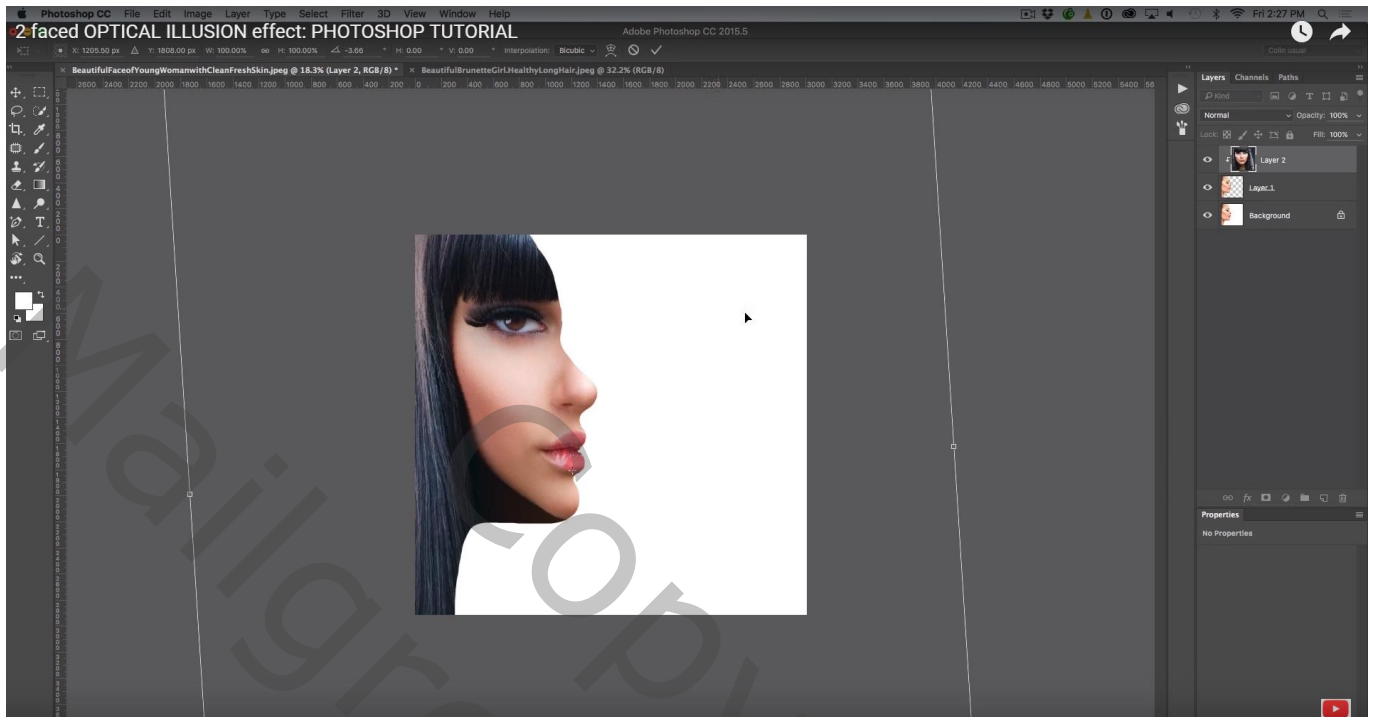

## **optische illusie** – video les

1) Foto zoeken in profiel ; selectie maken van het personage; op een nieuwe laag kopiëren (Ctrl + J)

2) Nog een personage toevoegen boven vorige; Uitknipmasker maken

3) De tweede toegevoegde afbeelding schalen zodat neus, mond, ogen wat passen  
Groot genoeg maken; misschien wat roteren

4) De achtergrond laag vullen met zwart of een andere kleur!