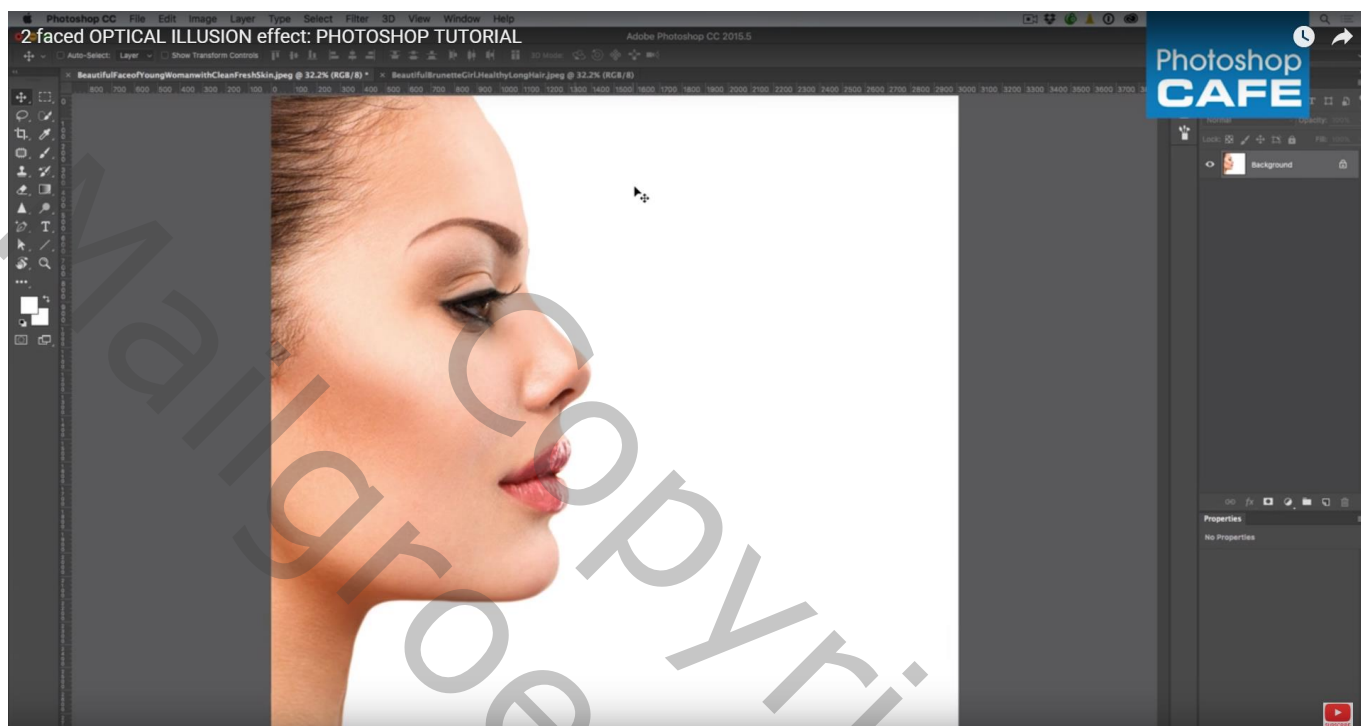

## **optische illusie** – video les

1) Foto zoeken in profiel ; selectie maken van het personage; op een nieuwe laag kopiëren (Ctrl + J)

2) Nog een personage toevoegen boven vorige; Uitknipmasker maken

3) De tweede toegevoegde afbeelding schalen zodat neus, mond, ogen wat passen  
Groot genoeg maken; misschien wat roteren